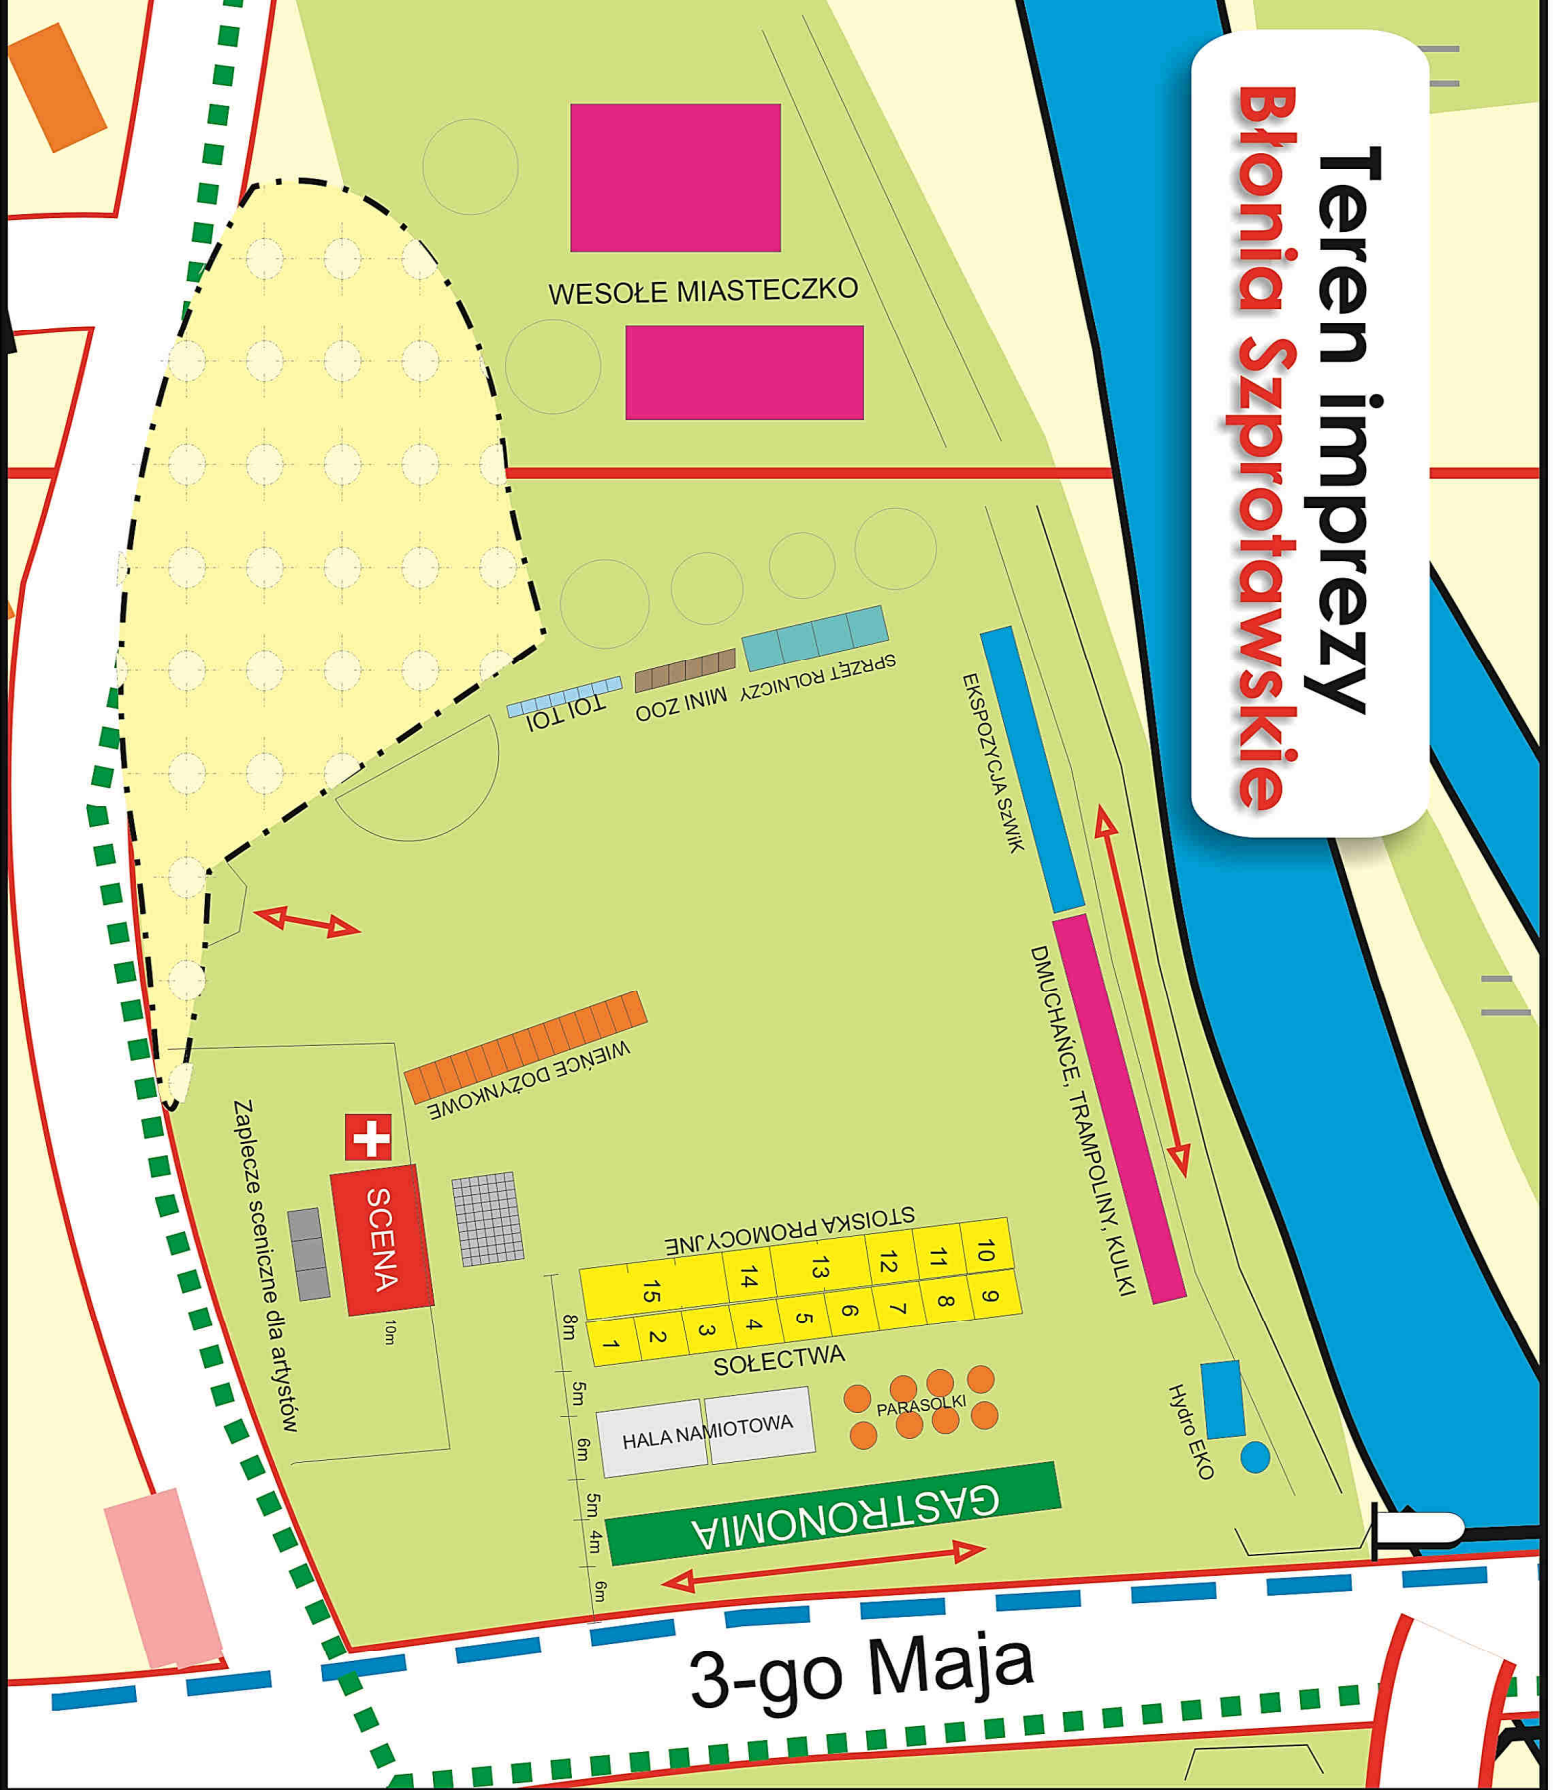

Teren imprezy

Błonia Szprotawskie

Mapa stoisk

Stoiska solectw:

1. Siecieborzycze – 3x4
2. Pasterzowice – 3x3
3. Witków – 3x6
4. Leszno Dolne – 4x8
5. Dziecmiarowice – 8x2
6. Leszno Górne – 3x5
7. Nowa Kopermia – 3x6
8. Henryków – 3x6
9. Dzikowice – 3x6

Stoiska promocyjne:

10. wolne
11. wolne
12. MAGDYNIA z Leszna
Dolnego - 4x4
13. Zespół Szkół
Zawodowych – 4x4
14. Zespół Szkół RCKU - 4x4
15. ROD OAZA – 6x12